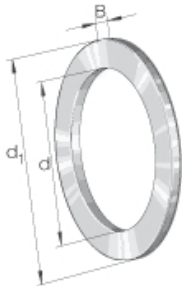

Datenblatt für: 0000234340000

WS 81240 - Wellenscheibe

Axial-Lagerscheibe WS, Wellenscheibe, innenzentrierbar.

Artikelnummer

185743

EAN / Barcode

4012802471816

Ihr Preis

auf Anfrage

Verkaufsinformationen

Preiseinheit	1
Mengeneinheit	
Verpackungseinheit	1
Inhalt	1
Mindestabnahmemenge	1

Produktdaten

Außendurchmesser [Millimeter]	277
Bohrung [Millimeter]	200
Breite [Millimeter]	18
Intrastatnummer	84829900
Master-Baureihe	WS
Material	Stahl
Produkt- / Baureihe	WS..