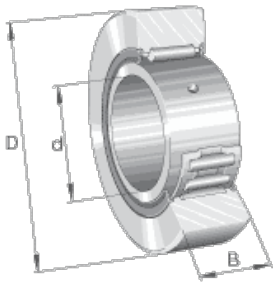

Datenblatt für: 0000283980000

NA 2200-X-2RSR - Stützrolle ohne Axialführung
Stützrolle NA-X-2RSR

Artikelnummer

185114

EAN / Barcode

4012802424157

Ihr Preis

auf Anfrage

Verkaufsinformationen

Preiseinheit	1
Mengeneinheit	
Verpackungseinheit	1
Inhalt	1
Mindestabnahmemenge	1

Produktdaten

Außendurchmesser [Millimeter]	30
Breite [Millimeter]	14
Größenkennziffer	10
Innendurchmesser [Millimeter]	10
Intrastatnummer	84824000
Master-Baureihe	NA
Material	Stahl
Produkt- / Baureihe	NA..X..RSR