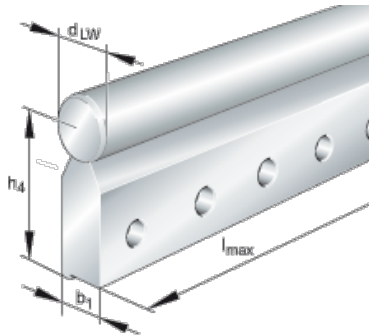

Datenblatt für: 0013865650000

TSSW25 - Tragschiene mit Welle

Tragschiene TSSW, Vollprofil, für Befestigung von der Seite, mit einer Laufwelle

Artikelnummer

183713

EAN / Barcode

0013865650000

Ihr Preis

auf Anfrage

Verkaufsinformationen

Preiseinheit	1
Mengeneinheit	
Verpackungseinheit	0.01
Inhalt	1
Mindestabnahmemenge	0.01

Produktdaten

Bohrbild	60
Breite [Millimeter]	62
Größenkennziffer	25
Höhe [Millimeter]	62
Intrastatnummer	84879090
Länge [Millimeter]	6000
Master-Baureihe	TSSW
Material	Stahl
Produkt- / Baureihe	TSSW..