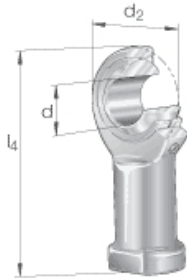

Fiche technique pour: 0066348500000

Rotule GIKL12-PB-A

Gelenkkopf mit Innengewinde, wartungspflichtig, nach DIN ISO 12 240-4, Linksgewinde.

Référence

186161

EAN / code-barres

4012802525779

Votre prix

Sur demande

Informations sur les ventes

Unité de prix	1
Unité	Stück
Unité d'emballage	1
Contenu	1 PCE
Quantité minimale de commande	1

Spécifications de produits

ZITEC-Materialnummer	12710
Außendurchmesser [Millimeter]	32
Bohrung [Millimeter]	12
Breite [Millimeter]	66
Gewinde (metrisch)	M12
Master-Baureihe	GIKL
Material	Stahl
Produkt- / Baureihe	GIKL..PB
Intrastatnummer	84833080
Ursprungsland	Deutschland
Maße	12x32x66