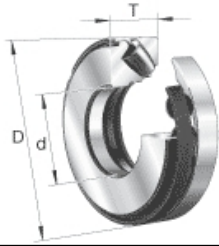

Fiche technique pour: 0390005590000

Butée à rotule sur rouleaux 29440-E1-XL

Axial-Pendelrollenlager 294..-E1, Hauptabmessungen nach DIN 728/ISO 104, einseitig wirkend, zerlegbar

Référence 188335

EAN / code-barres

4012802190663

Votre prix Sur demande

Informations sur les ventes

Unité de prix	1
Unité	Stück
Unité d'emballage	1
Contenu	1 PCE
Quantité minimale de commande	1

Spécifications de produits

ZITEC-Materialnummer	658963
Außendurchmesser [Millimeter]	400
Bohrung [Millimeter]	200
Breite [Millimeter]	122
Master-Baureihe	294
Material	Stahl
Produkt- / Baureihe	294..E1
Intrastatnummer	84823000
Ursprungsland	Deutschland
Maße	200x400x122