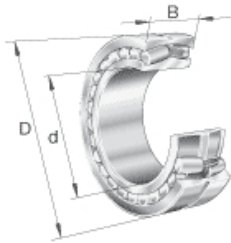

Fiche technique pour: 0167035290000

**Roulement à rotule sur rouleaux 22210-E1-XL**

Pendelrollenlager 222..-E1, Hauptabmessungen nach DIN 635-2

Référence 173207

EAN / code-barres

4026677804839

Votre prix Sur demande

**Informations sur les ventes**

Unité de prix	1
Unité	Stück
Unité d'emballage	1
Contenu	1 PCE
Quantité minimale de commande	1

**Spécifications de produits**

ZITEC-Materialnummer	508275
Außendurchmesser [Millimeter]	90
Bohrung [Millimeter]	50
Breite [Millimeter]	23
Master-Baureihe	222
Material	Stahl
Produkt- / Baureihe	222..E1
Intrastatnummer	84823000
Ursprungsland	Deutschland
Maße	50x90x23